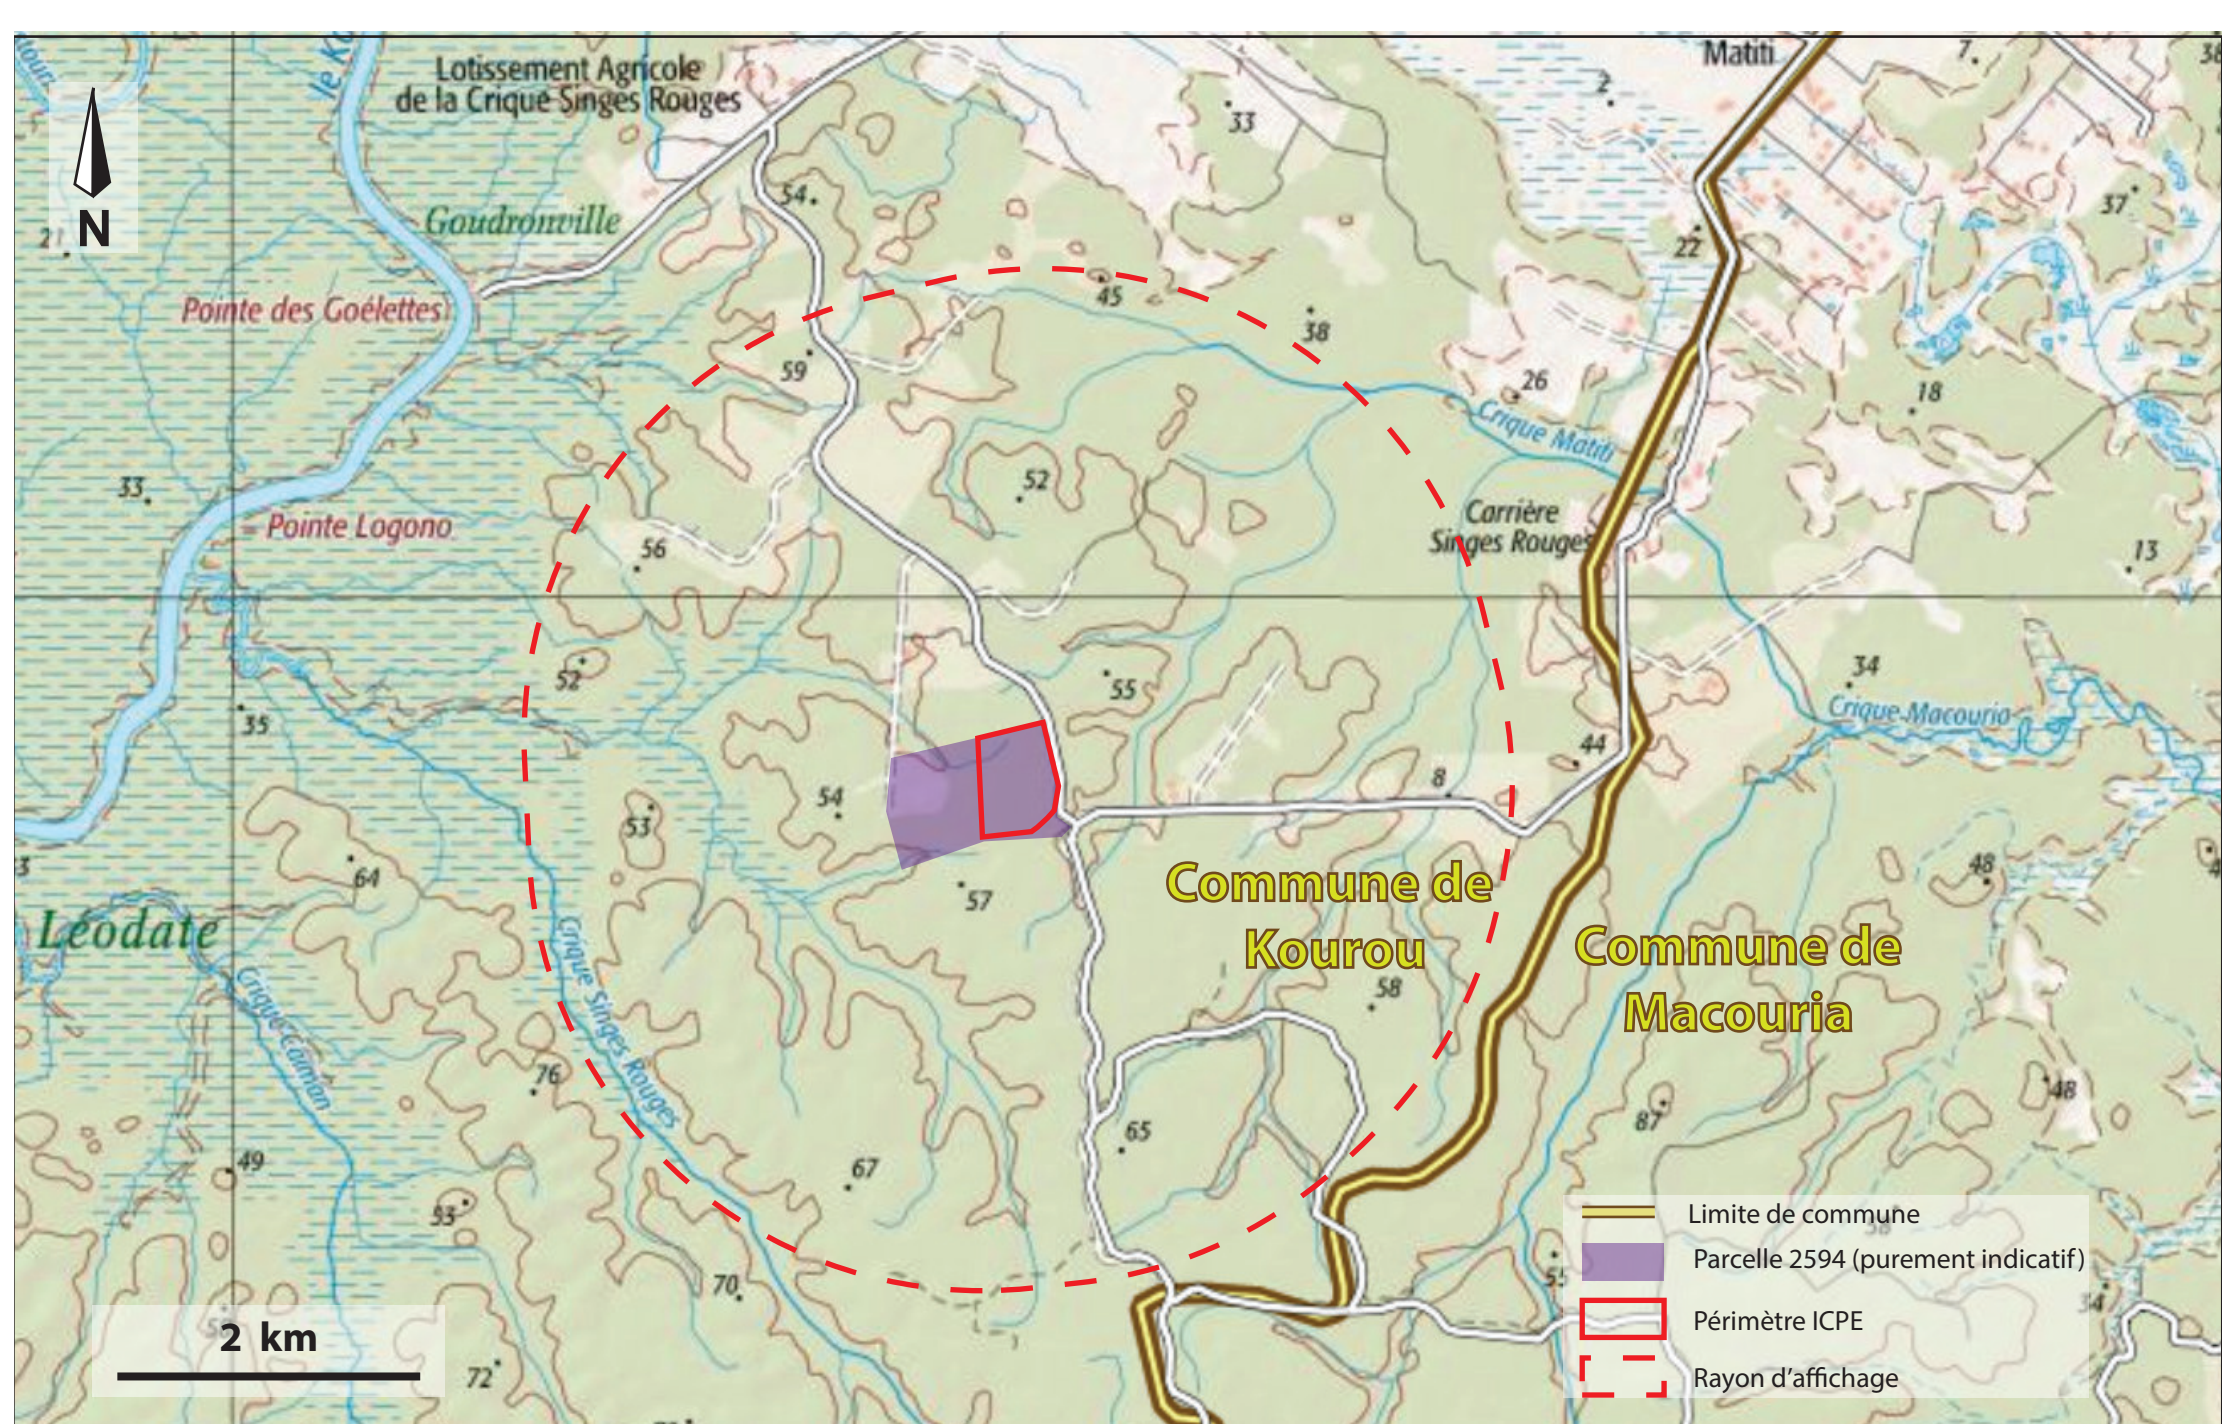

PROJET DE POLE ENVIRONNEMENTAL Kourou (973)

PJ1 Carte de Localisation

Carte au 1/50 000

Fond de carte source géoportail carte au 1/25 000